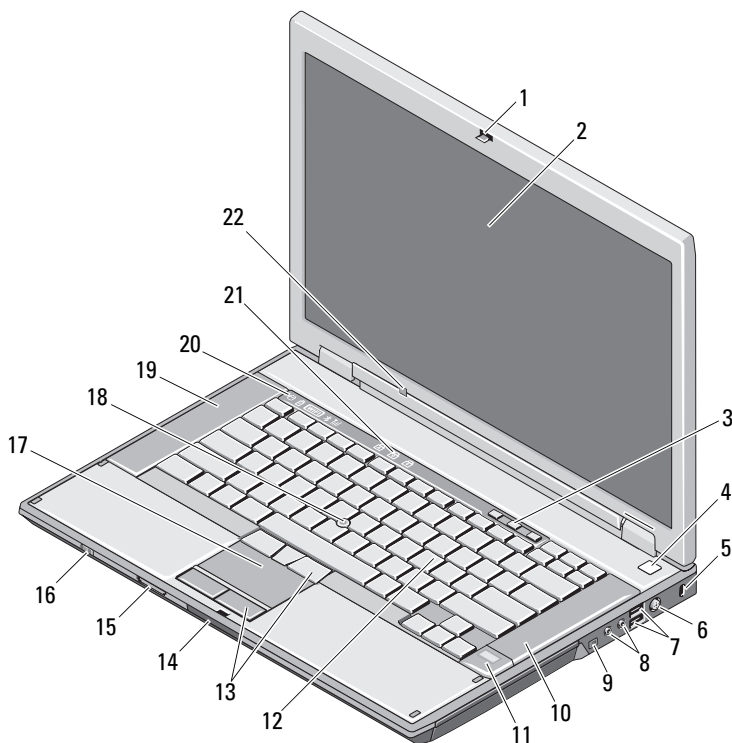

Info over waarschuwingen

GEVAAR: Een GEVAAR duidt een risico van schade aan eigendommen, lichamelijk letsel of overlijden aan.

Dell™ Latitude™ E5400 en E5500 Informatie over installatie en functies

E5400/E5500 Met UMA-video (Unified Memory Architecture)

Voorraanzicht

maart 2009

OP848CA02

Modellen: PP32LA
en PP32LB

- | | | | |
|----|--|----|--|
| 1 | beeldschermvergrendeling | 2 | beeldscherm |
| 3 | volumeknoppen | 4 | aan/uit-knop |
| 5 | sleuf voor een veiligheidskabel | 6 | aansluiting voor netadapter |
| 7 | USB-connectoren (2) | 8 | audioconnectoren |
| 9 | IEEE 1394-connector (de locatie kan verschillen afhankelijk van het model) | 10 | rechterluidspreker |
| 11 | vingerafdruklezer (optioneel) | 12 | toetsenbord |
| 13 | touchpad-knoppen | 14 | beeldschermontgrendeling |
| 15 | SD-geheugenkaartlezer (Secure Digital) | 16 | schakelaar voor draadloos netwerkverkeer |
| 17 | touchpad | 18 | track stick (optioneel) |
| 19 | linkerluidspreker | 20 | statuslampjes apparaat |
| 21 | statuslampjes toetsenbord | 22 | omgevingslichtsensor
(E5400/E5500 alleen met UMA-video) |