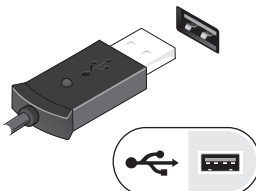

Achteraanzicht

- 1 sleuf voor PC-kaart
- 3 USB-connectoren (2)
- 5 netwerkconnector
- 7 ventilatieopening
- 9 uitlijningstekens voor koppelen

- 2 IEEE 1394-connector
- 4 modemconnector (optioneel)
- 6 videoconnector (VGA)
- 8 aan/uit-/batterijstatusindicators

Snelle installatie

-  **GEVAAR:** Voordat u aan een van de procedures in dit gedeelte begint, dient u de veiligheidsinstructies te lezen die met de computer zijn meegeleverd. Zie voor meer informatie over beste praktijken www.dell.com/regulatory_compliance.
-  **GEVAAR:** De netadapter werkt op elektriciteitsnetten wereldwijd. Stroomaansluitingen en contactdozen verschillen echter sterk per land. Wanneer u een incompatibele kabel gebruikt of de kabel onjuist op de contactdoos of het stopcontact aansluit, kan er brand of schade aan de apparatuur ontstaan.
-  **WAARSCHUWINGEN:** Wanneer u de netadapter van de computer loskoppelt, moet u stevig maar voorzichtig aan de connector trekken en niet aan de kabel zelf, om schade aan de kabel te voorkomen. Wanneer u de kabel van de netadapter oprolt, moet u ervoor zorgen dat u de hoek van de connector met de netadapter volgt om schade aan de kabel te voorkomen.
-  **OPMERKING:** Sommige apparaten zijn mogelijk niet inbegrepen als u deze niet hebt besteld.

1 Sluit de netadapter aan op de juiste connector op de computer en op een stopcontact.

2 Sluit de netwerkkabel aan (optioneel).

3 Sluit USB-apparaten aan, zoals een muis of toetsenbord.

4 Sluit IEEE 1394-apparaten aan, zoals een dvd-speler (optioneel).